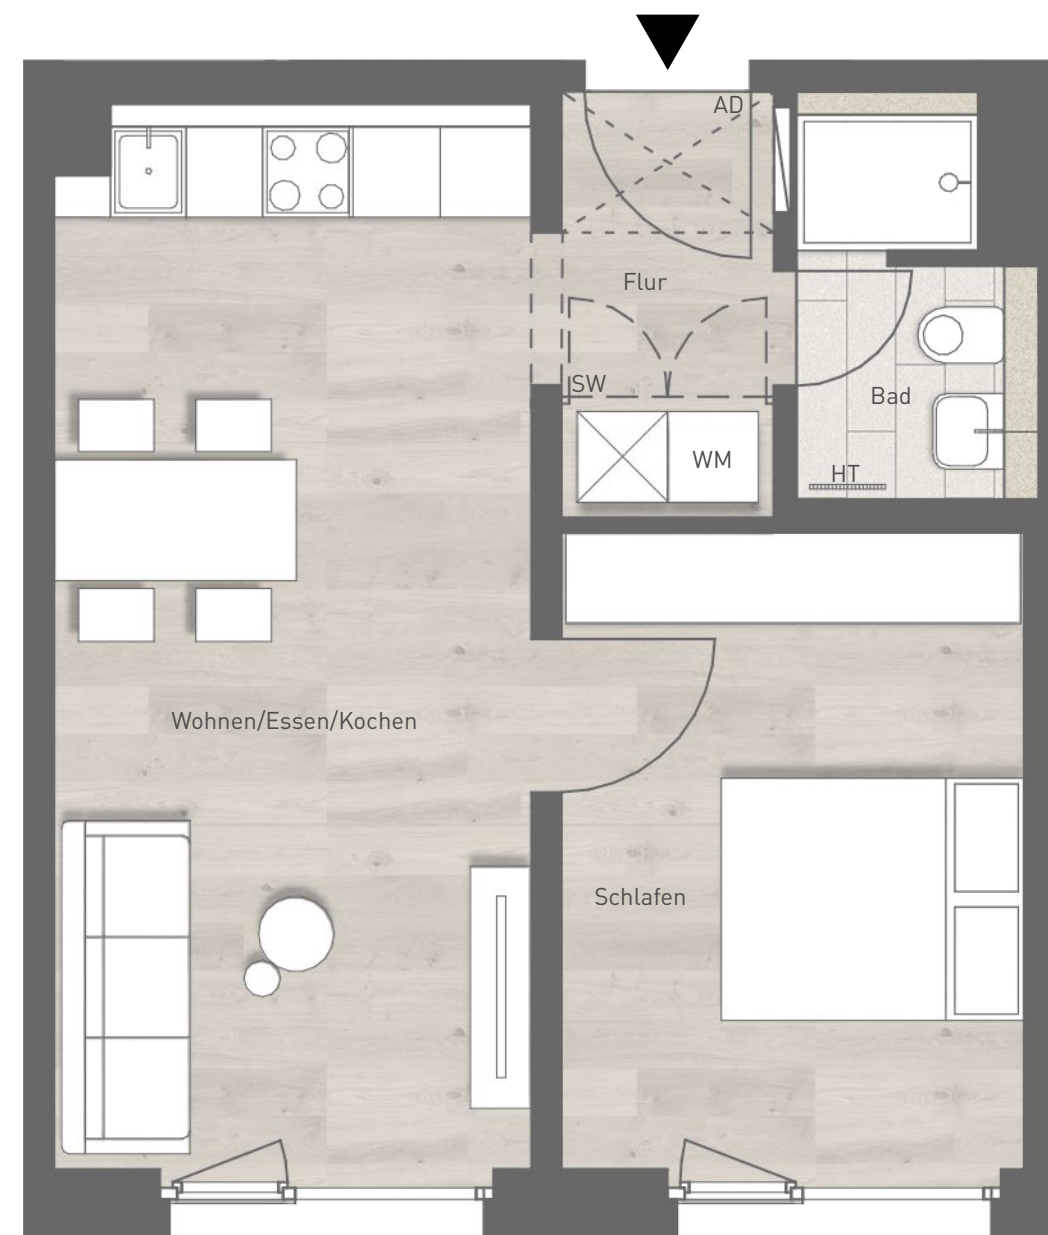

Wohnen/ Essen/Kochen	21,98 m <sup>2</sup>
Schlafen	12,82 m <sup>2</sup>
Bad	3,79 m <sup>2</sup>
Flur	3,94 m <sup>2</sup>

Wohnfläche	42,53 m <sup>2</sup>
Nutzbare Fläche	42,53 m <sup>2</sup>

- B = Barrierefrei
- HT = Handtuchwärmer
- AD = Abgehängte Decke
- WM = Waschmaschine
- SW = Sonderwunsch
- bglDu= Bodengleiche Dusche
- DFF = Dachflächenfenster

Sanitäre Einrichtungsgegenstände und Möblierung sind beispielhaft.  
Die dargestellte Möblierung gehört nicht zum Leistungsumfang.

Maßstab ca. 1:50